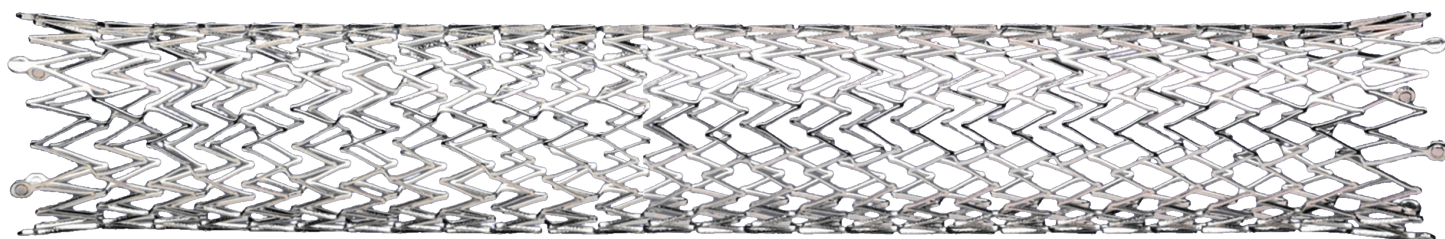

Cordis S.M.A.R.T™

Sistema de Stent Vascular

120 e 150
mm comprimentos

Pense INTELIGENTE

**TODOS OS COMPRIMENTOS
COMPATÍVEIS COM INTRODUTOR 6F**